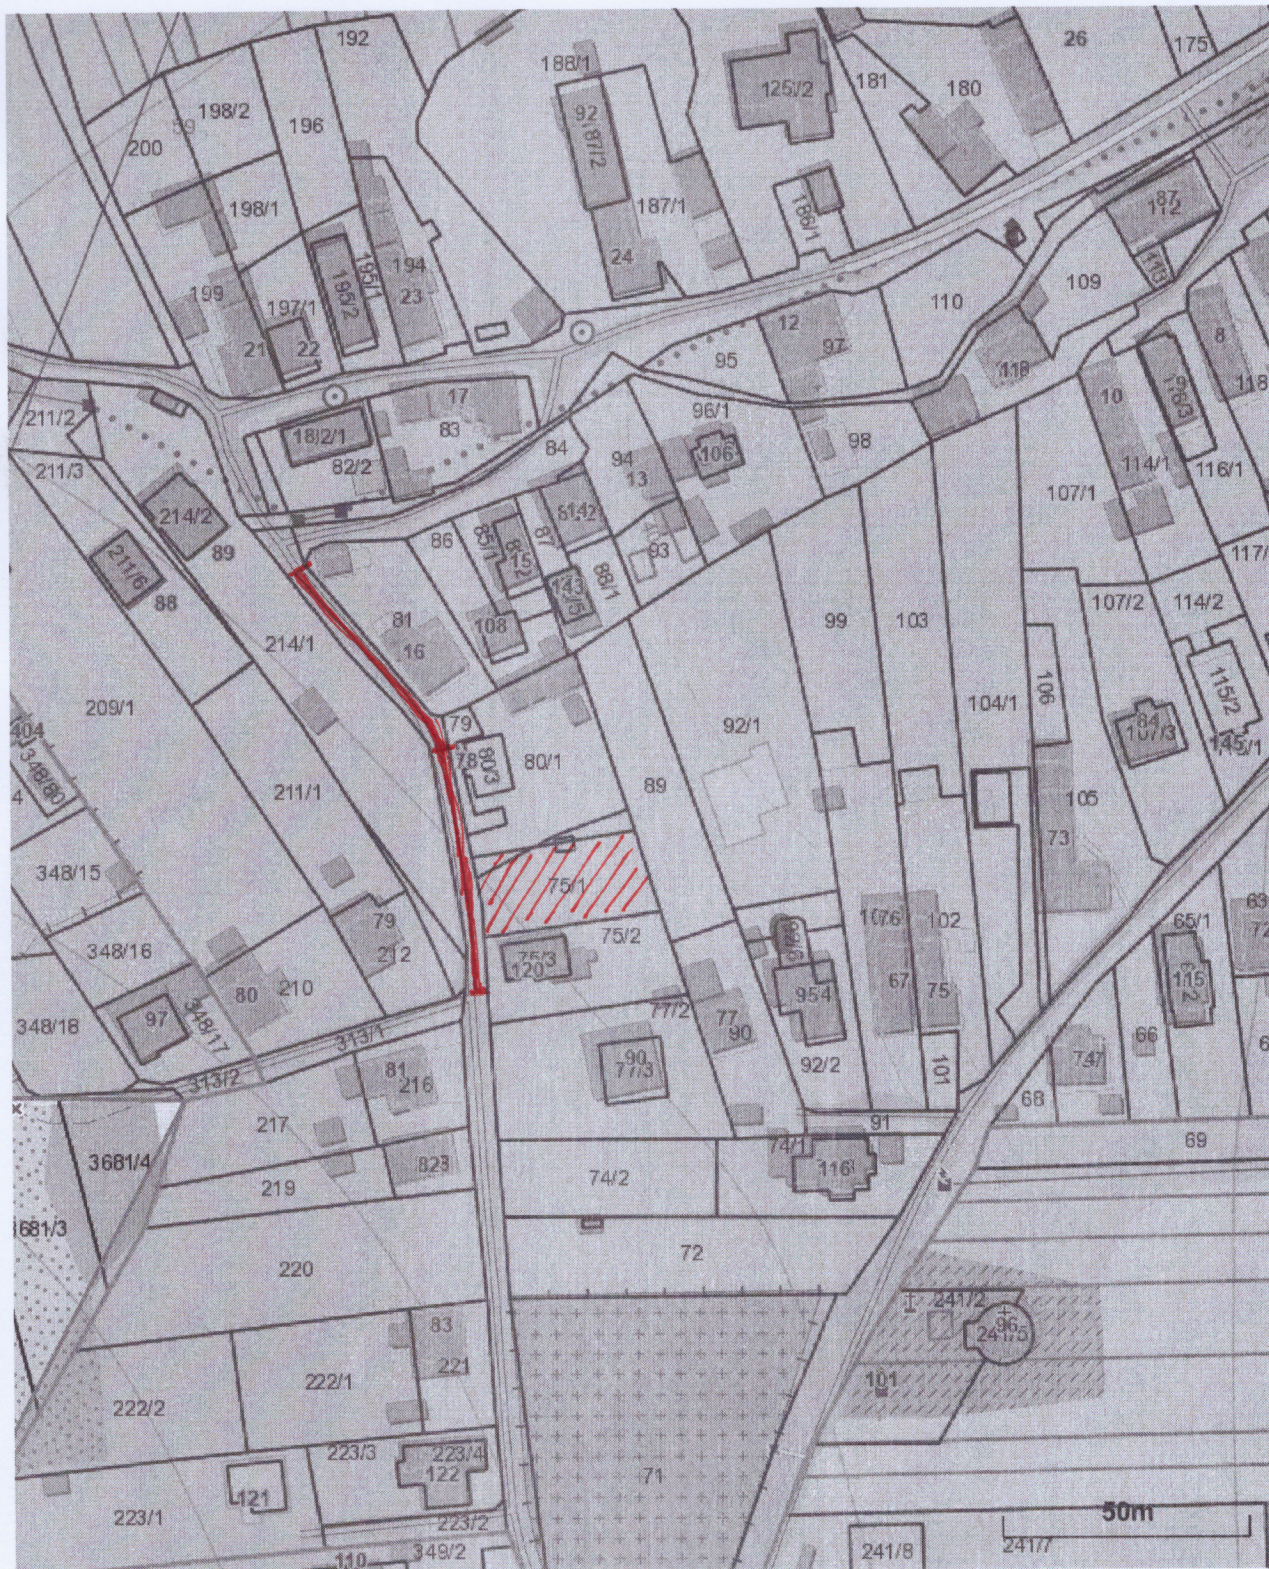

# Katastrálne územie

Košický > Košice - okolie > Hrašovík > k.ú. Hrašovík

**— UZAVRETÁ TRASA OBECNEJ KOMUNIKÁCIE**

Vytlačené z aplikácie Mapový klient ZBGIS. Nepoužiteľné na právne úkony. (1/2)

Meranie a grafické znázornenie je len informatívne a je nepoužiteľné na vytýčenie hraníc pozemkov a osadenie stavieb na pozemky.